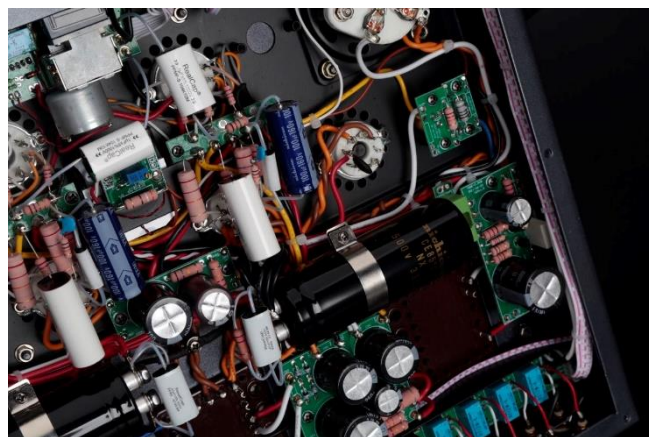

HIFI & HOME THEATER AUDIO